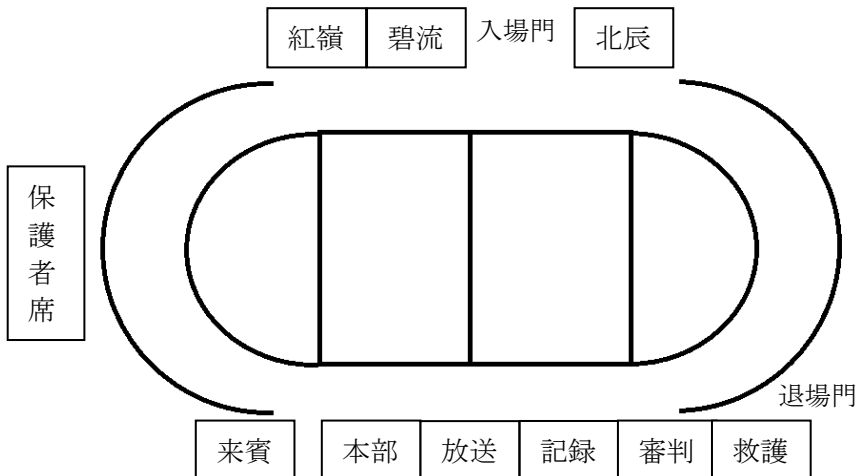

日 時 9月5日(金) 8時45分～13時00分(雨天順延)

場 所 北宇和高等学校グラウンド

会 場 図

- ※ 観覧中は、感染対策には十分お気を付けてください。
- ※ 駐車場は、旧アルコール工場跡地を御利用ください。

愛媛県立北宇和高等学校 第77回 体育祭

イラスト 3年2組 関本 夏実

『 Be the best 』
～掴みとろう 1番輝く 勝利の栄光～

体育祭テーマ 3年2組 武田 莉凜