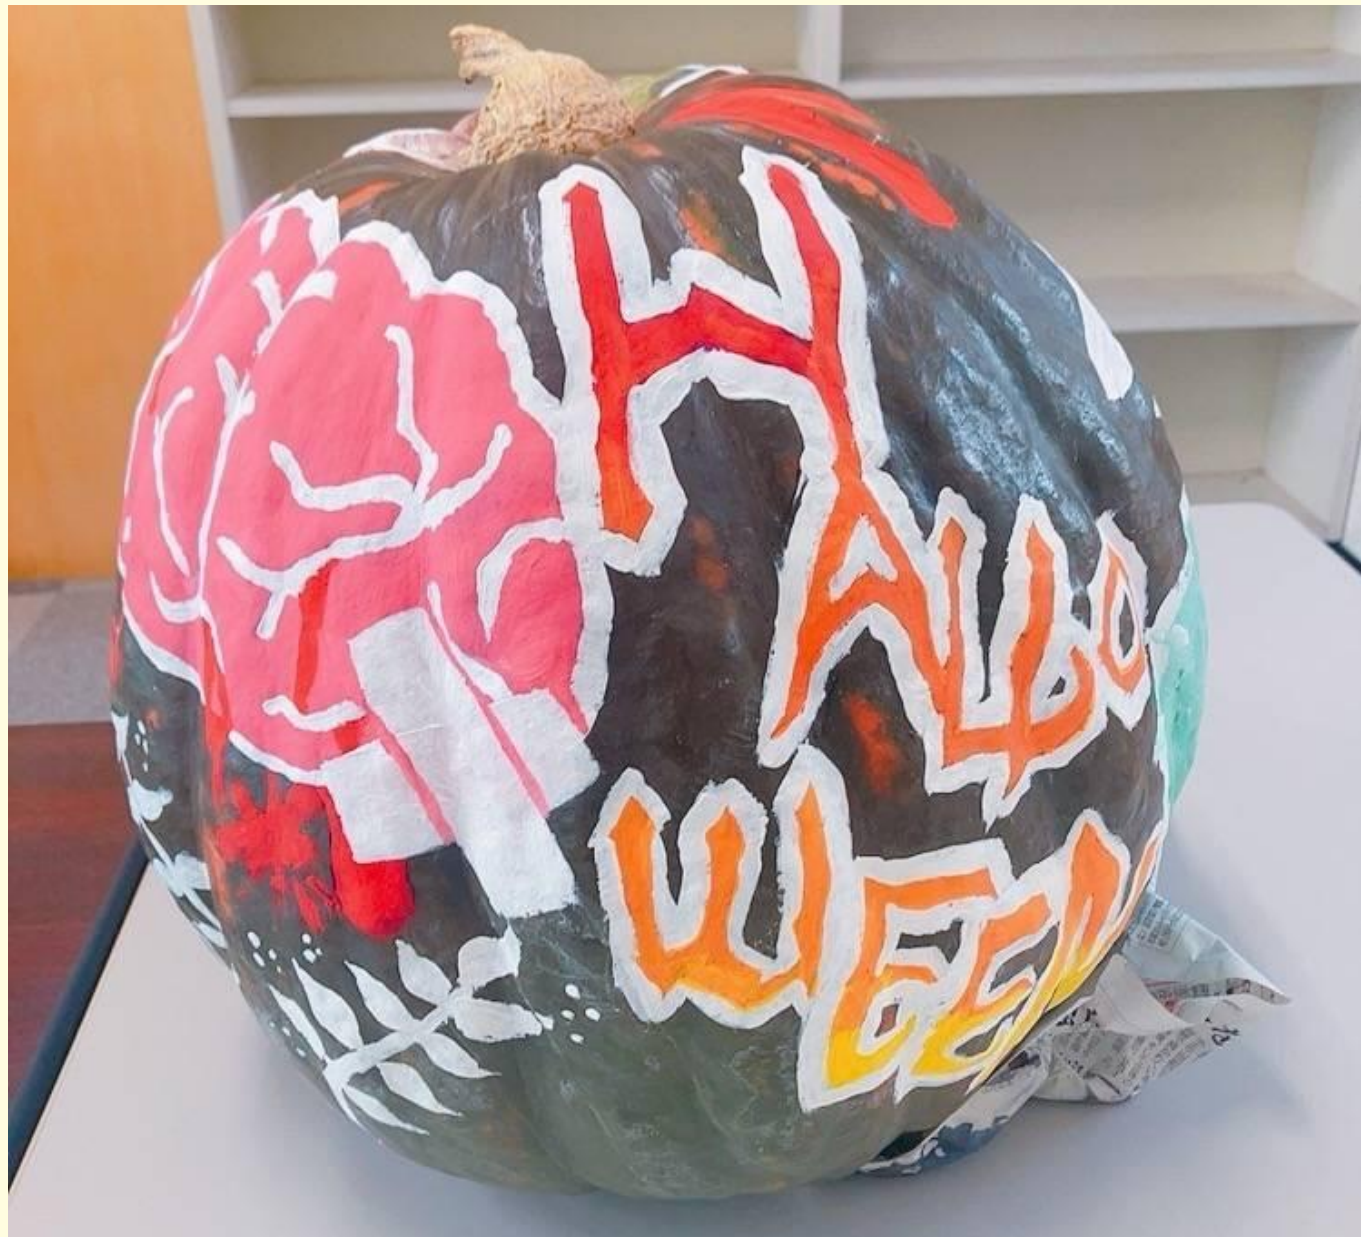

予土線沿線高校生プロジェクト 土佐大正駅×四万十高校

かぼちゃアート制作の様子

予土線沿線高校生プロジェクト 土佐大正駅×四万十高校

完成品と製作メンバー

予土線沿線高校生プロジェクト

土佐大正駅×四万十高校

作品名またはコンセプト：

HAPPY HALLOWEEN! 脳みそ出てるよ!

フランケンシュタイン

苦労した点：

かぼちゃの色がオレンジではなく、
深緑色だったので、暗い色が映えな
かったこと。大きいうえに時間が
なくて、作業が大変だったこと。